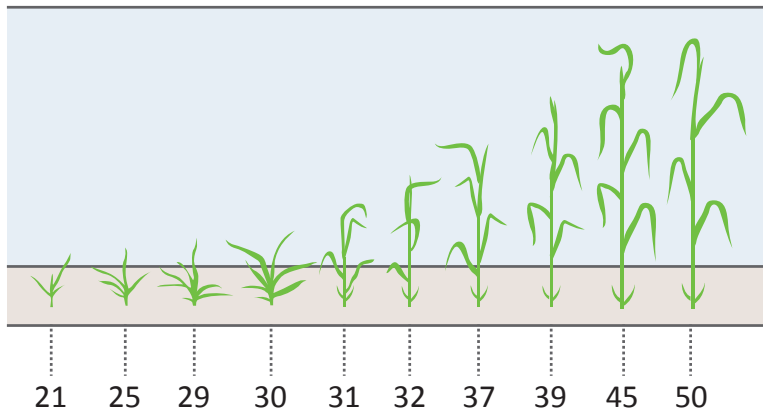

Cuadro[®] NT

Fleksibel vækstregulering

VINTERHVEDE - VÅRHVEDE - VINTERBYG - HAVRE - TRITICALE - RUG - FRØGRÆS

REGISTRERINGSNUMMER	11-59
AKTIVSTOF	250 g/l Trinexapac-Ethyl
FORMULERING	Emulgerbart koncentrat
DOSERING	0,2 - 0,8 l/ha
EMBALLAGE	5 l

ANVENDELSE

Cuadro[®] NT må kun anvendes til vækstregulering af korn og frøgræs.

VIRKEMÅDE

Cuadro[®] NT er et vækstreguleringsmiddel, der kan anvendes i alle kornarter, uanset om det er vårsæd eller vintersæd. Cuadro[®] NT kan også anvendes til vækstregulering af frøgræsafgrøder. Cuadro[®] NT modvirker lejesæd og sikrer en mere ensartet modning af afgrøden. Cuadro[®] NT optages gennem bladene, og transporteres systemisk til de voksende skud, hvor aktivstoffet hæmmer stråets strækningsvækst. Dette resulterer i kortere og stærkere strå. Cuadro[®] NT sikrer en mere ensartet bestøvning af frøgræsafgrøderne og en lettere høst.

Cuadro[®] NT is trademark of FMC Corporation or an affiliate.

ILLUSTRATIONER

KORN										
	25	30	31	32	34	37	39	49		
Vinterhvede (BBCH 30-39)		0,2 - 0,4 l/ha Cuadro® NT								
CCC produkter (BBCH 25-30), langstråede	0,9-1 l/ha									
CCC produkter (BBCH 25-30), kortstråede	0,4-0,5 l/ha									
Vårhvede (BBCH 30-39)		0,2 - 0,4 l/ha Cuadro® NT								
CCC produkter (BBCH 25-30)	0,6-0,9 l/ha									
Havre (BBCH 30-34)		0,3 l/ha Cuadro® NT								
Rug (BBCH 30-39)		0,4 - 0,6 l/ha Cuadro® NT								
CCC produkter(BBCH 30-31)		1,5 l/ha								
Triticale (BBCH 30-39)		0,4 - 0,6 l/ha Cuadro® NT								
CCC produkter(BBCH 30-31)		1 l/ha								
Vinterbyg (BBCH 30-39)		0,4 - 0,6 l/ha Cuadro® NT								
Vårbyg (BBCH 30-39)		0,4 - 0,6 l/ha Cuadro® NT								
FRØGRÆS										
	25	30	31	32	34	37	39	49		
Frogræs Cuadro® NT (BBCH 30-49)		0,4 - 0,8 l/ha Cuadro® NT								
Frogræs CCC produkter(BBCH 30-31)		2,5 l/ha								